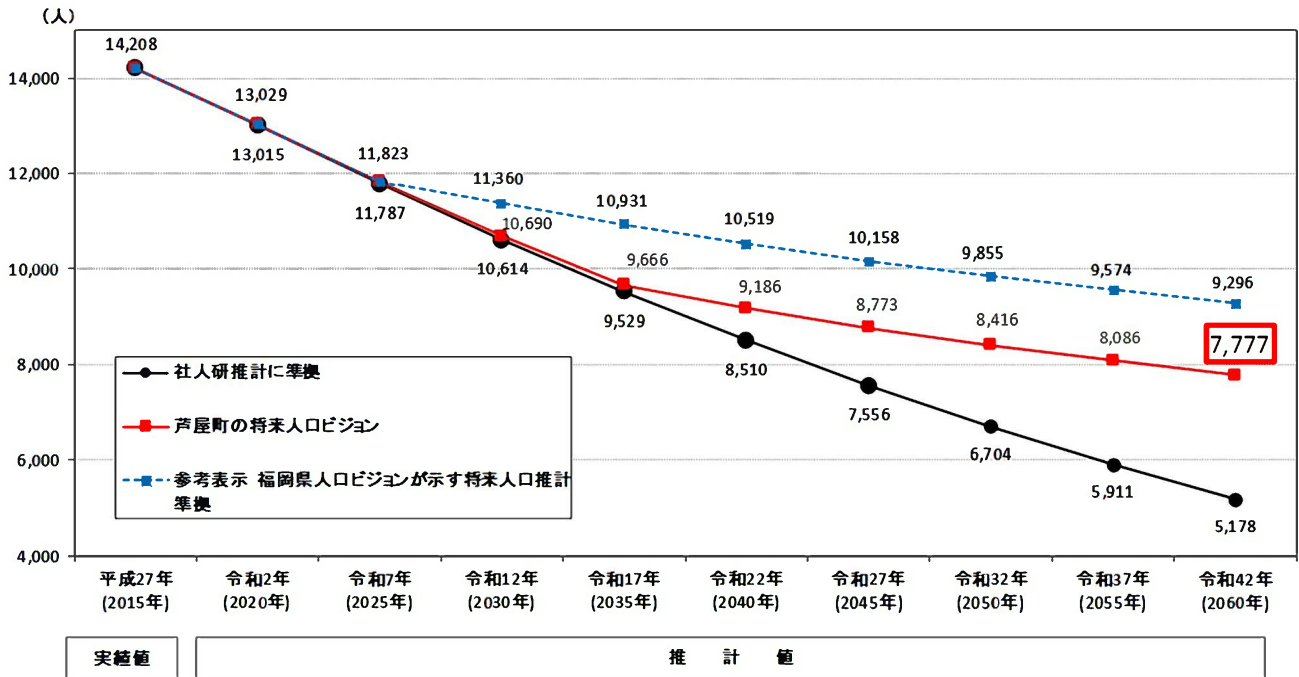

9 ページ：合計特殊出生率

合計特殊出生率は、昭和58年（1983年）から減少していましたが、それ以降は増加に転じ、平成29年（2017年）は1.74まで増加しました。

10 ページ：社会増減

転入数から転出数を引いた社会増減は、平成14年（2002年）から転入超過となり、平成15年（2003年）には125人の転入超過となりましたが、その後は転出超過に転じ、平成19年（2007年）には331人の転出超過となっています。直近3年間は数値の回復がみられ、令和元年（2019年）は79人の社会減となりました。

令和42年（2060年）の人口 7,777人

（参考）前回：令和42年（2060年）の人口 10,216人

（1）社人研推計準拠

何もしなければ、令和42年（2060年）の人口は5,178人まで減少

（参考）前回：令和42年（2060年）の人口は7,479人まで減少

（2）目指すべき将来の方向

①国のまち・ひと・しごと創生長期ビジョン（令和元年改訂版）において示された合計特殊出生率（2030年に1.8、2040年に2.07）と同様の値となる、第2期福岡県人口ビジョンにおけるケース1の前提条件を使用し試算しました。

将来人口を展望するにあたっての前提条件	
ケース1	2030年に1.8、2040年に2.07が実現した場合
ケース2	2035年に1.8、2045年に2.07が実現した場合
ケース3	2040年に1.8が実現した場合

※参考：第2期福岡県人口ビジョン

②芦屋町の設定条件

- ・令和22年（2040年）をめどに、人口の社会減を解消することを目指します。
- ・人口の自然減を抑制するため、合計特殊出生率を令和22年（2040年）に人口置換水準「2.07」まで上昇させることを目指します。

（参考）前回

- ・令和17年（2035年）をめどに、人口の社会減を解消することを目指します。
- ・人口の自然減を抑制するため、合計特殊出生率を令和17年（2035年）に人口置換水準「2.07」まで上昇させることを目指します。

■人口の将来展望グラフ■

(単位:人)

	実績値	推 計 値								
	平成27年 (2015年)	令和2年 (2020年)	令和7年 (2025年)	令和12年 (2030年)	令和17年 (2035年)	令和22年 (2040年)	令和27年 (2045年)	令和32年 (2050年)	令和37年 (2055年)	令和42年 (2060年)
社人研推計に準拠		13,015	11,787	10,614	9,529	8,510	7,556	6,704	5,911	5,178
芦屋町の将来人口	14,208	13,029	11,823	10,690	9,666	9,186	8,773	8,416	8,086	7,777
福岡県の将来人口推計準拠		13,029	11,823	11,360	10,931	10,519	10,158	9,855	9,574	9,296