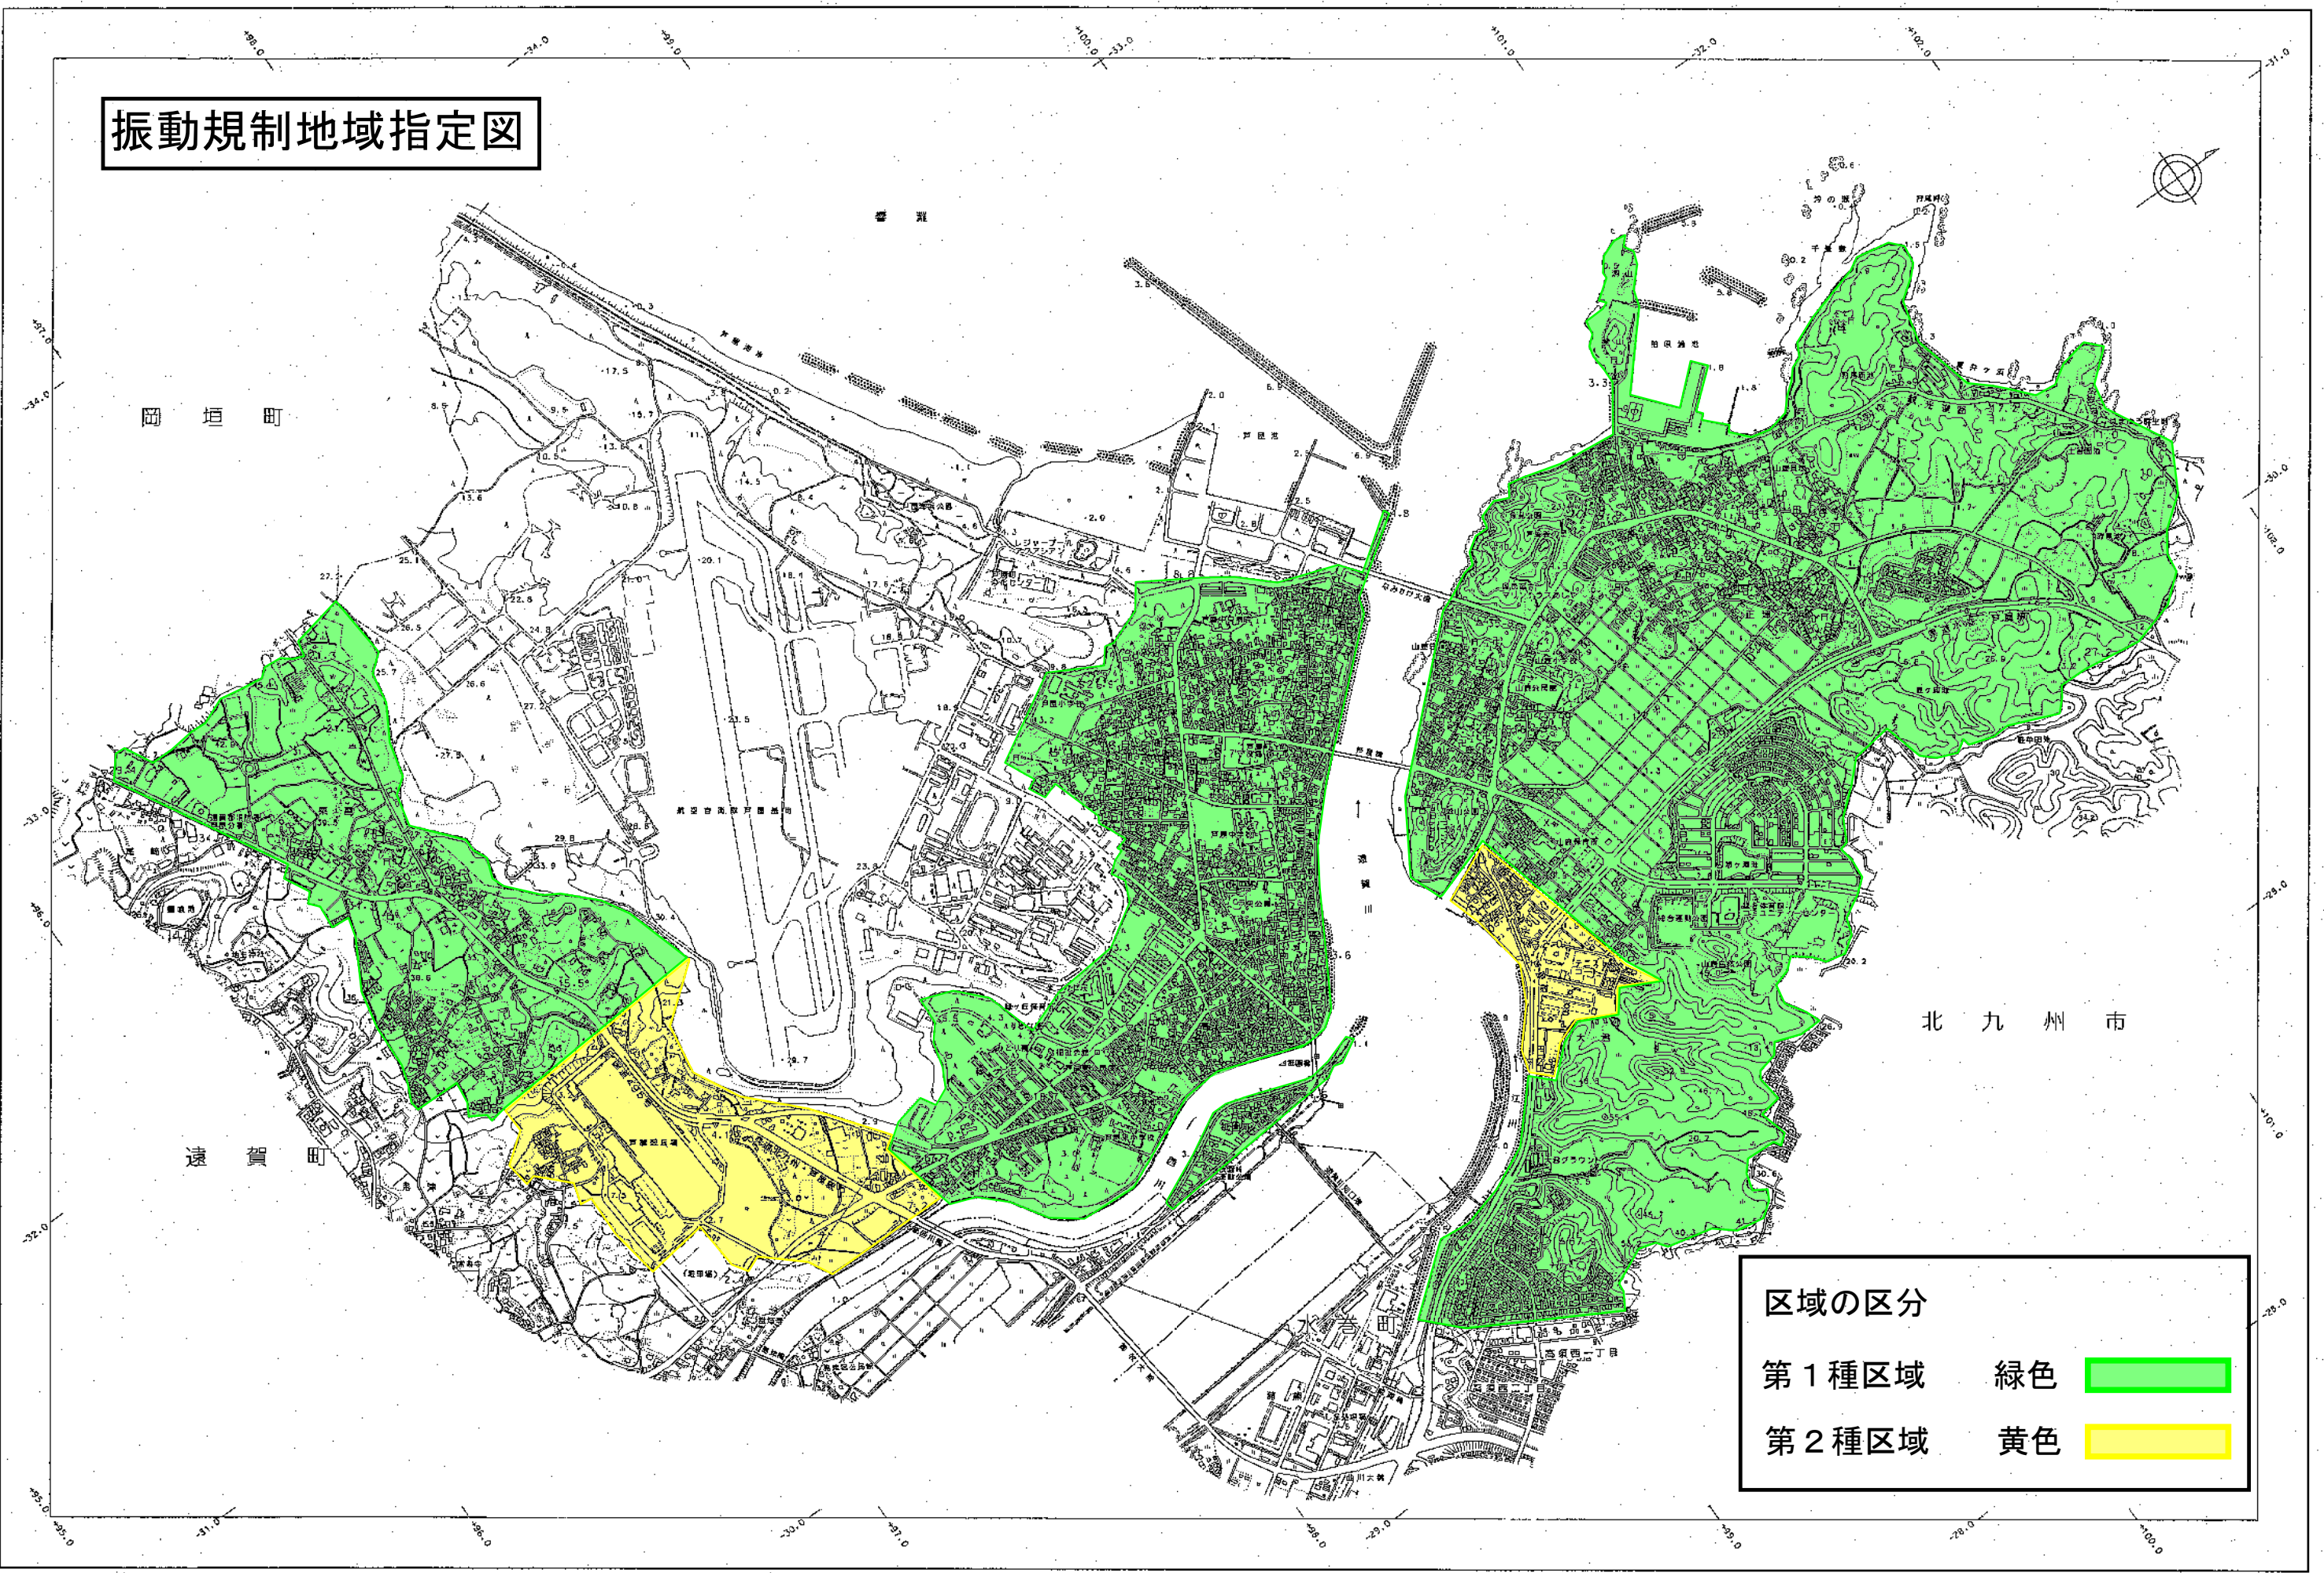

芦屋町全図

振動規制地域指定図

区域の区分	
第1種区域	緑色 
第2種区域	黄色 