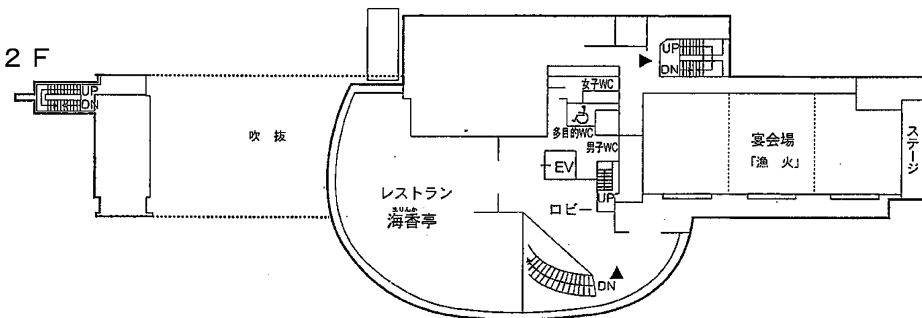

国民宿舎マリンテラスあしや

館内案内図

福岡県芦屋町

マリソテラスあしが 館内案内図

- BT10……バス・トイレ付和室(1室)
- BT 8……身障者対応和洋室(2室)
- T 10……トイレ付和室(17室)
- T 8……トイレ付和室(4室)
- 洋ツイン……バス・トイレ付ツインルーム(5室)
- 洋シングル……バス・トイレ付シングルルーム(1室)
- ▶ ……非常口

3 F		
ルームNo	タイプ	
301	BT10	
302	T10	
303	T10	
304	T10	
4 F		
401	BT8+洋	
402	T10	
403	T 8	
404	T 8	
405	T10	
406	T10	
407	T10	
408	BT洋ツイン	
409	BT洋ツイン	
410	BT洋ツイン	
411	BT洋ツイン	
412	BT洋ツイン	
413	T10	
5 F		
501	BT8+洋	
502	T10	
503	T 8	
504	T 8	
505	BT洋ツイン	
506	T10	
507	T10	
508	T10	
509	T10	
510	T10	
511	T10	
512	T10	
513	T10	

■館内施設のご案内
 B1 カラオケボックス(マリソン)2ルーム(通信カラオケ・定員各10~15名)
 大浴場(しおさいの湯)・サウナ・露天風呂・リラックスルーム
 2F レストラン(海香亭)100席・大広間(漁火)96帖3分割・最大100名
 3F 多目的ホール(はまゆう)190m2分割

立面図