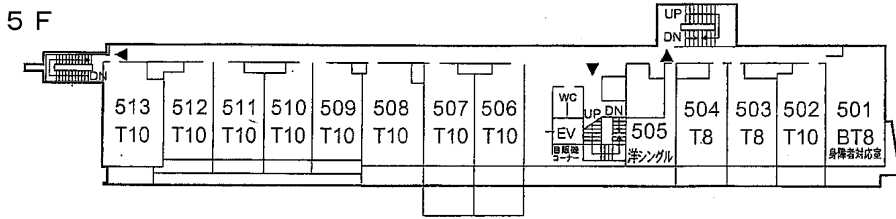

国民宿舎マリンテラスあしや

館内案内図

福岡県芦屋町

マリソテラスあしが 館内案内図

- BT10……バス・トイレ付和室(1室)
- BT 8……身障者対応和洋室(2室)
- T 10……トイレ付和室(17室)
- T 8……トイレ付和室(4室)
- 洋ツイン……バス・トイレ付ツインルーム(5室)
- 洋シングル……バス・トイレ付シングルルーム(1室)
- ▶ ……非常口

3 F		
ルームNo	タイプ	
301	BT10	
302	T10	
303	T10	
304	T10	
4 F		
401	BT8+洋	
402	T10	
403	T 8	
404	T 8	
405	T10	
406	T10	
407	T10	
408	BT洋ツイン	
409	BT洋ツイン	
410	BT洋ツイン	
411	BT洋ツイン	
412	BT洋ツイン	
413	T10	
5 F		
501	BT8+洋	
502	T10	
503	T 8	
504	T 8	
505	BT洋ツイン	
506	T10	
507	T10	
508	T10	
509	T10	
510	T10	
511	T10	
512	T10	
513	T10	

■館内施設のご案内
 B1 カラオケボックス(マリソン)2ルーム(通信カラオケ・定員各10~15名)
 大浴場(しおさいの湯)・サウナ・露天風呂・リラックスルーム
 2F レストラン(海香亭)100席・大広間(漁火)96帖3分割・最大100名
 3F 多目的ホール(はまゆう)190m2分割

立面図