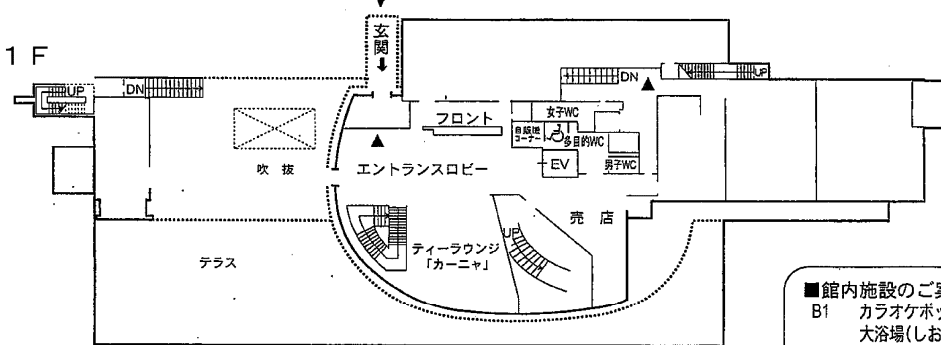

国民宿舎マリンテラスあしや

館内案内図

福岡県芦屋町

マリソテラスあしが 館内案内図

- BT10……バス・トイレ付和室(1室)
- BT 8……身障者対応和洋室(2室)
- T 10……トイレ付和室(17室)
- T 8……トイレ付和室(4室)
- 洋ツイン……バス・トイレ付ツインルーム(5室)
- 洋シングル……バス・トイレ付シングルルーム(1室)
- ▶ ……非常口

3 F		
ルームNo	タイプ	
301	BT10	
302	T10	
303	T10	
304	T10	
4 F		
401	BT8+洋	
402	T10	
403	T 8	
404	T 8	
405	T10	
406	T10	
407	T10	
408	BT洋ツイン	
409	BT洋ツイン	
410	BT洋ツイン	
411	BT洋ツイン	
412	BT洋ツイン	
413	T10	
5 F		
501	BT8+洋	
502	T10	
503	T 8	
504	T 8	
505	BT洋ツイン	
506	T10	
507	T10	
508	T10	
509	T10	
510	T10	
511	T10	
512	T10	
513	T10	

■館内施設のご案内
 B1 カラオケボックス(マリソン)2ルーム(通信カラオケ・定員各10~15名)
 大浴場(しおさいの湯)・サウナ・露天風呂・リラックスルーム
 2F レストラン(海香亭)100席・大広間(漁火)96帖3分割・最大100名
 3F 多目的ホール(はまゆう)190m2分割

立面図