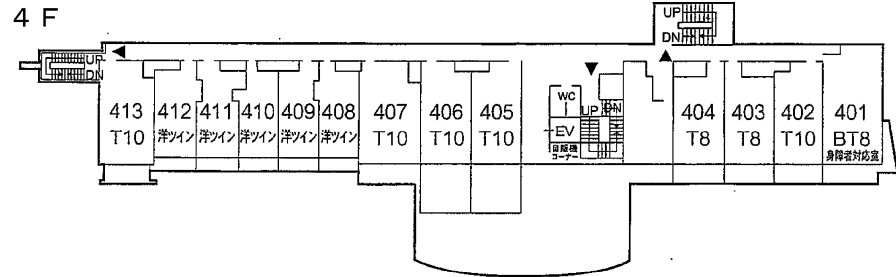

国民宿舎マリンテラスあしや

館内案内図

福岡県芦屋町

マリソテラスあしが 館内案内図

- BT10……バス・トイレ付和室(1室)
- BT 8……身障者対応和洋室(2室)
- T 10……トイレ付和室(17室)
- T 8……トイレ付和室(4室)
- 洋ツイン……バス・トイレ付ツインルーム(5室)
- 洋シングル……バス・トイレ付シングルルーム(1室)
- ▶ ……非常口

3 F		
ルームNo	タイプ	
301	BT10	
302	T10	
303	T10	
304	T10	
4 F		
401	BT8+洋	
402	T10	
403	T 8	
404	T 8	
405	T10	
406	T10	
407	T10	
408	BT洋ツイン	
409	BT洋ツイン	
410	BT洋ツイン	
411	BT洋ツイン	
412	BT洋ツイン	
413	T10	
5 F		
501	BT8+洋	
502	T10	
503	T 8	
504	T 8	
505	BT洋ツイン	
506	T10	
507	T10	
508	T10	
509	T10	
510	T10	
511	T10	
512	T10	
513	T10	

■館内施設のご案内
 B1 カラオケボックス(マリソン)2ルーム(通信カラオケ・定員各10~15名)
 大浴場(しおさいの湯)・サウナ・露天風呂・リラックスルーム
 2F レストラン(海香亭)100席・大広間(漁火)96帖3分割・最大100名
 3F 多目的ホール(はまゆう)190m2分割

立面図