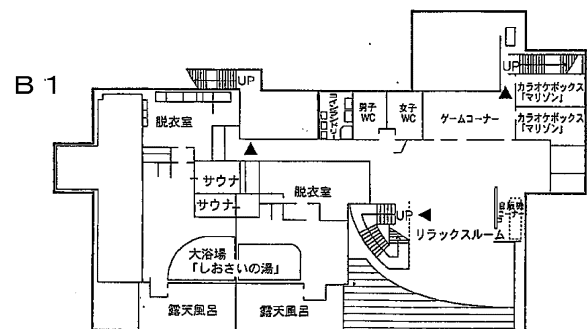

国民宿舎マリンテラスあしや

館内案内図

福岡県芦屋町

マリソテラスあしが 館内案内図

- BT10……バス・トイレ付和室(1室)
- BT 8……身障者対応和洋室(2室)
- T 10……トイレ付和室(17室)
- T 8……トイレ付和室(4室)
- 洋ツイン……バス・トイレ付ツインルーム(5室)
- 洋シングル……バス・トイレ付シングルルーム(1室)
- ▶ ……非常口

3 F		
ルームNo	タイプ	
301	BT10	
302	T10	
303	T10	
304	T10	
4 F		
401	BT8+洋	
402	T10	
403	T 8	
404	T 8	
405	T10	
406	T10	
407	T10	
408	BT洋ツイン	
409	BT洋ツイン	
410	BT洋ツイン	
411	BT洋ツイン	
412	BT洋ツイン	
413	T10	
5 F		
501	BT8+洋	
502	T10	
503	T 8	
504	T 8	
505	BT洋ツイン	
506	T10	
507	T10	
508	T10	
509	T10	
510	T10	
511	T10	
512	T10	
513	T10	

■館内施設のご案内
 B1 カラオケボックス(マリソン)2ルーム(通信カラオケ・定員各10~15名)
 大浴場(しおさいの湯)・サウナ・露天風呂・リラックスルーム
 2F レストラン(海香亭)100席・大広間(漁火)96帖3分割・最大100名
 3F 多目的ホール(はまゆう)190m2分割

立面図