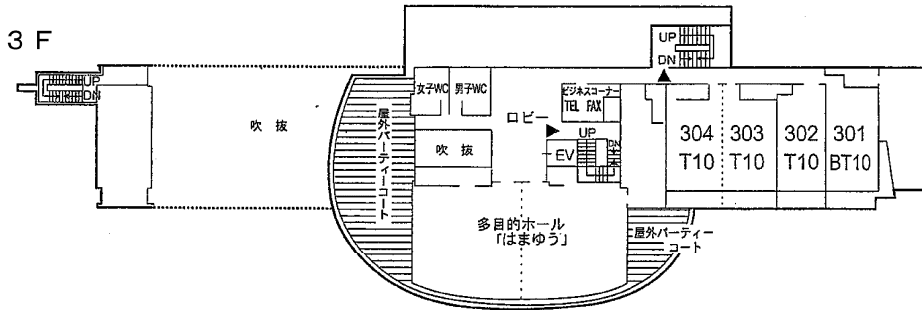

国民宿舎マリンテラスあしや

館内案内図

福岡県芦屋町

マリソテラスあしが 館内案内図

- BT10……バス・トイレ付和室(1室)
- BT 8……身障者対応和洋室(2室)
- T 10……トイレ付和室(17室)
- T 8……トイレ付和室(4室)
- 洋ツイン……バス・トイレ付ツインルーム(5室)
- 洋シングル……バス・トイレ付シングルルーム(1室)
- ▶ ……非常口

3 F		
ルームNo	タイプ	
301	BT10	
302	T10	
303	T10	
304	T10	
4 F		
401	BT8+洋	
402	T10	
403	T 8	
404	T 8	
405	T10	
406	T10	
407	T10	
408	BT洋ツイン	
409	BT洋ツイン	
410	BT洋ツイン	
411	BT洋ツイン	
412	BT洋ツイン	
413	T10	
5 F		
501	BT8+洋	
502	T10	
503	T 8	
504	T 8	
505	BT洋ツイン	
506	T10	
507	T10	
508	T10	
509	T10	
510	T10	
511	T10	
512	T10	
513	T10	

■館内施設のご案内
 B1 カラオケボックス(マリソン)2ルーム(通信カラオケ・定員各10~15名)
 大浴場(しおさいの湯)・サウナ・露天風呂・リラックスルーム
 2F レストラン(海香亭)100席・大広間(漁火)96帖3分割・最大100名
 3F 多目的ホール(はまゆう)190m2分割

立面図