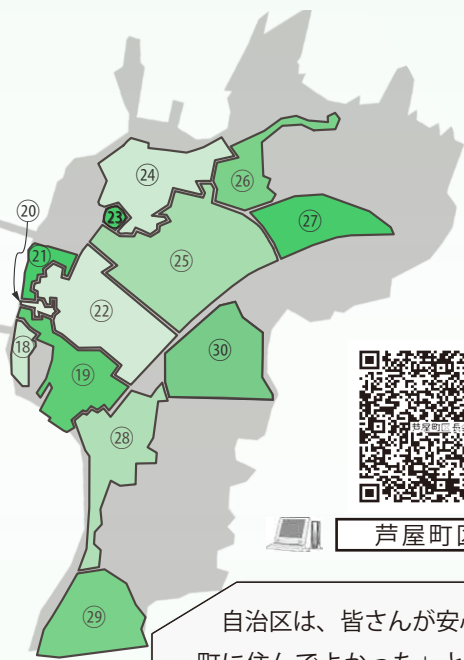

町には、30の自治区があります。
各自治区では、地域の防犯・防災活動、環境美化活動、高齢者の見守り活動をはじめ、地域の皆さんが気軽に参加できる交流行事を企画開催しています。
いざという時、一番頼りになるのは、お隣や近所の人たちです。
あなたも自治区に入って、隣近所の協力関係をさらに広げ、明るく住みよいまちづくりに参加してみませんか。
※区長名簿は、区長会からの情報により作成しています（敬称略）。

●芦屋町区長会のフェイスブックページでは、自治区からのお知らせやさまざまな活動を紹介しています。インターネットができるパソコン、スマートフォンや携帯電話から、ぜひご覧ください。

芦屋町区長会 検索

自治区は、皆さんが安心して生活でき、「芦屋町に住んでよかった」と思える自治区づくりを目指しています。

自治区の活動は、地域や生活に密着しているので、それぞれの自治区の特長もいかし、また、区長間で協力しながら、行政と連携もはかり、活動の輪をひろげています。ご近所と絆を深め、人と人との助け合いを大切にすることが、防災、交通安全、防犯活動などにかかれ、皆さんが安全安心に生活できる自治区になっていきます。詳しくは、住んでいる区の区長におたずねください。

芦屋町区長会会長 片山 和夫

▷町外から転入した皆さんに地域の自治区を紹介