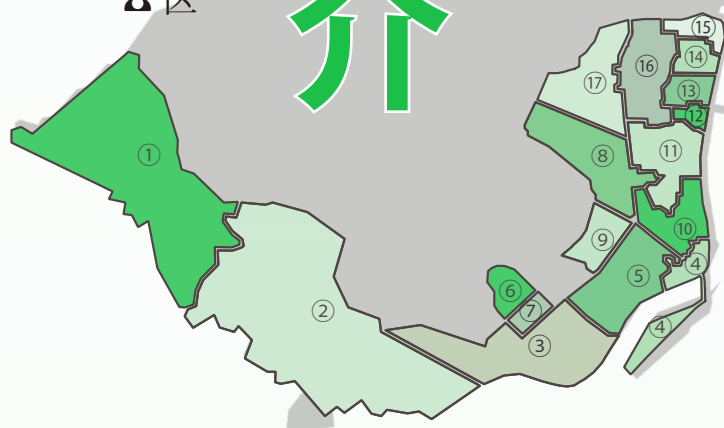

芦屋町区長会会長 片山 和夫

▷町外から転入した皆さんに地域の自治区を紹介

中ノ浜区 中西 徳樹 ☎223局0737	第一緑ヶ丘区 瀬川 良二 ☎090-2614-7485	粟屋区 石川 智雄 ☎222局1971
金屋区 菊地 隆司 ☎223局0415	第三緑ヶ丘区 工藤 良一 ☎223局2228	大城区 中西 淳二 ☎222局2531
中小路区 本郷 光昭 ☎223局0460	正門町区 徳永 義昭 ☎222局1028	浜口区 福原 光次 ☎223局2804
市場区 片山 和夫 ☎222局1832	第二緑ヶ丘区 大田 作美 ☎223局4705	東町区 八木 一成 ☎222局0133
浜崎区 林 知幸 ☎223局0413	船頭町区 中西 利行 ☎223局2921	高浜町区 古長 撓男 ☎223局5216

ささえあい、ともに創る^{つく}芦屋町
あなたの地域の

自治区長紹介

▽問い合わせ 住んでいる区
の区長または地域振興・交通係（☎
223局3539）

芦屋町の自治区		
① 粟屋	⑩ 船頭町	⑲ 三軒屋
② 大城	⑪ 中ノ浜	⑳ 万町
③ 浜口	⑫ 金屋	㉑ 浦
④ 東町	⑬ 中小路	㉒ 元町
⑤ 高浜町	⑭ 市場	㉓ 丸の内
⑥ 第一緑ヶ丘	⑮ 市場	㉔ 柏原
⑦ 第三緑ヶ丘	⑯ 市場	㉕ 正津ヶ浜
⑧ 正門町	⑰ 幸町	㉖ 田屋
⑨ 第二緑ヶ丘	⑱ 雁木	㉗ はまゆう
⑩ 船頭町	⑲ 三軒屋	㉘ 大君
⑪ 中ノ浜	⑳ 万町	㉙ 江川台
⑫ 金屋	㉑ 浦	㉚ 花美坂
⑬ 中小路	㉒ 元町	
⑭ 市場	㉓ 丸の内	
⑮ 市場	㉔ 柏原	
⑯ 幸町	㉕ 正津ヶ浜	
⑰ 白浜町	㉖ 田屋	
⑱ 雁木	㉗ はまゆう	
⑲ 三軒屋	㉘ 大君	
⑳ 万町	㉙ 江川台	
㉑ 浦	㉚ 花美坂	
㉒ 元町		
㉓ 丸の内		
㉔ 柏原		
㉕ 正津ヶ浜		
㉖ 田屋		
㉗ はまゆう		
㉘ 大君		
㉙ 江川台		
㉚ 花美坂		