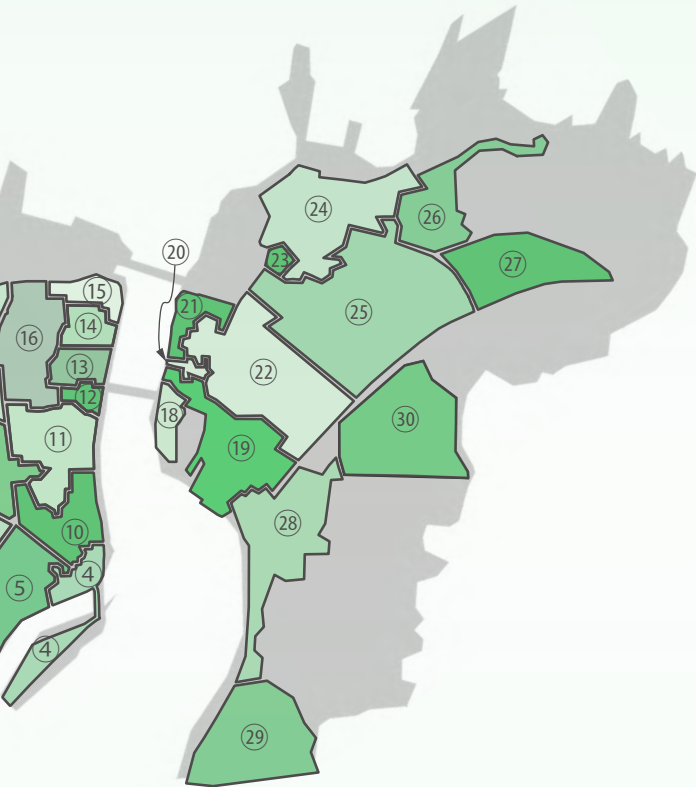

町には、30の自治区があります。

各自治区では、地域の防犯・防災活動、環境美化活動、高齢者の見守り活動をはじめ、地域の皆さんが気軽に参加できる交流行事を企画開催しています。

いざという時、一番頼りになるのは、隣近所の人たちです。

あなたも自治区に入って、隣近所の協力関係をさらに広げ、明るく住みよいまちづくりに参加してみませんか。

※区長名簿は、区長会からの情報により作成しています（敬称略）。

自治区は、皆さんが安心して生活でき、「芦屋町に住んでよかった」と思える自治区づくりを目指しています。

ささえあい、ともに創る<sup>つく</sup>芦屋町  
あなたの地域の

芦屋町の自治区			
①	粟屋	⑩	船頭町
②	大城	⑪	中ノ浜
③	浜口	⑫	金屋
④	東町	⑬	中小路
⑤	高浜町	⑭	市場
⑥	第一緑ヶ丘	⑮	浜崎
⑦	第三緑ヶ丘	⑯	幸町
⑧	正門町	⑰	白浜町
⑨	第二緑ヶ丘	⑱	雁木
		⑲	三軒屋
		⑳	万町
		㉑	浦
		㉒	元町
		㉓	丸の内
		㉔	柏原
		㉕	正津ヶ浜
		㉖	田屋
		㉗	はまゆう
		㉘	大君
		㉙	江川台
		㉚	花美坂