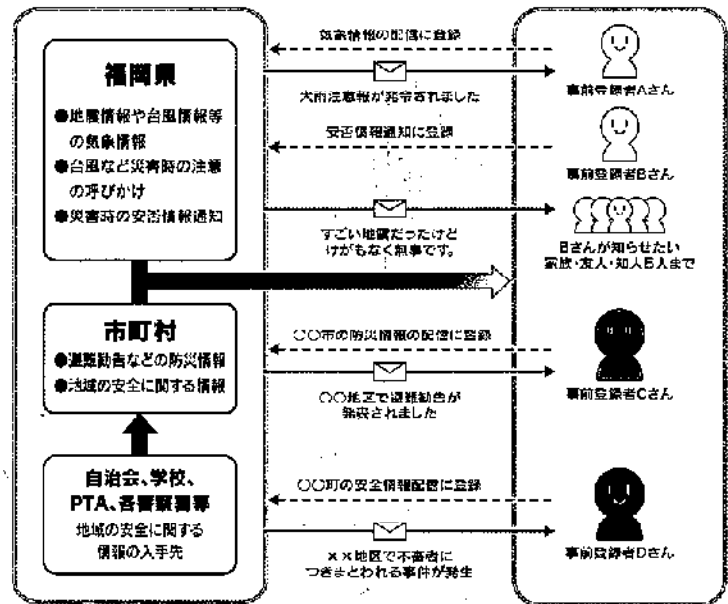

4 福岡県避難支援マップ

- 避難所、避難場所、徒歩帰宅者支援ステーション、災害拠点病院、救急病院、救急診療所の施設情報を携帯電話で提供します。
- GPS付携帯電話なら、現在地から目的施設までの推奨ルートも教えてくれます。
- ※避難される場合は、事前に避難所開設状況の確認をお願いします。
- ※推奨ルートには、道路工事や災害等の情報は反映されません。あくまで移動の際の参考としてご利用ください。

その他お役立ち情報もあります!!