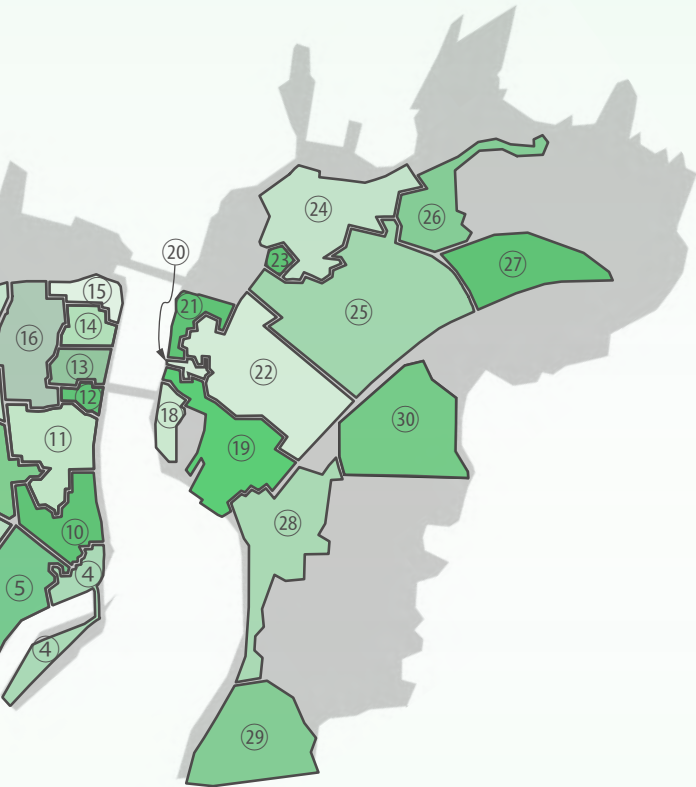

町には、30の自治区があります。

各自治区では、地域の防犯・防災活動、環境美化活動、高齢者の見守り活動をはじめ、地域の皆さんが気軽に参加できる交流行事を企画開催しています。

いざという時、一番頼りになるのは、隣近所の人たちです。

あなたも自治区に入って、隣近所の協力関係をさらに広げ、明るく住みよいまちづくりに参加してみませんか。

※区長名簿は、区長会からの情報により作成しています（敬称略）。

自治区は、皆さんが安心して生活でき、「芦屋町に住んでよかった」と思える自治区づくりを目指しています。

ささえあい、ともに創る<sup>つく</sup>声屋町  
あなたの地域の

芦屋町の自治区			
①	粟屋	⑩	船頭町
②	大城	⑪	中ノ浜
③	浜口	⑫	金屋
④	東町	⑬	中小路
⑤	高浜町	⑭	市場
⑥	第一緑ヶ丘	⑮	浜崎
⑦	第三緑ヶ丘	⑯	幸町
⑧	正門町	⑰	白浜町
⑨	第二緑ヶ丘	⑱	雁木
		⑲	三軒屋
		⑲	万町
		⑲	浦
		⑲	元町
		⑲	丸の内
		⑲	柏原
		⑲	正津ヶ浜
		⑲	田屋
		⑲	はまゆう
		⑲	大君
		⑲	江川台
		⑲	花美坂