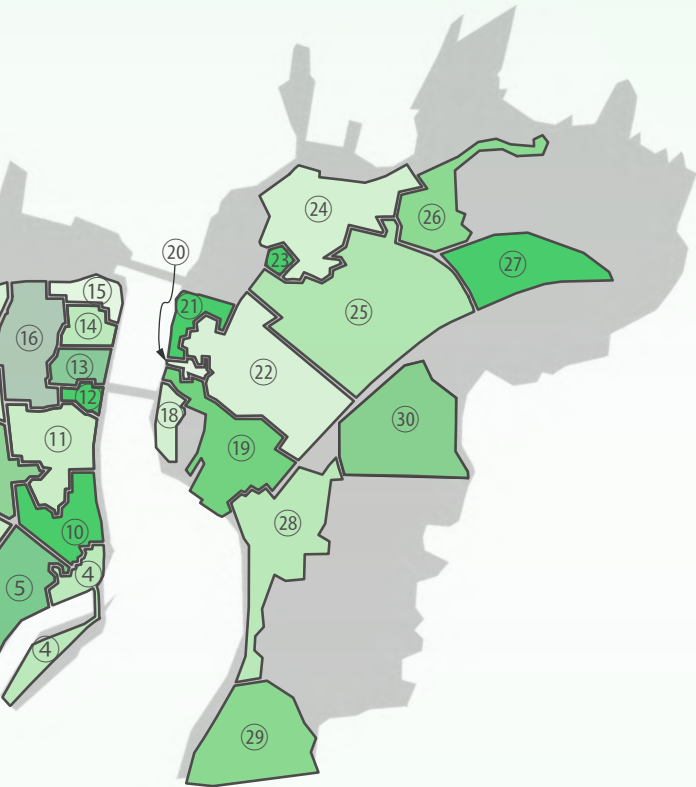

町には、30の自治区があります。

各自治区では、地域の防犯・防災活動、環境美化活動、高齢者の見守り活動をはじめ、地域の皆さんが気軽に参加できる交流行事を企画開催しています。

いざという時、一番頼りになるのは、隣近所の人たちです。

あなたも自治区に入って、隣近所の協力関係をさらに広げ、明るく住みよいまちづくりに参加してみませんか。

※区長名簿は、区長会からの情報により作成しています（敬称略）。

自治区は、皆さんが安心して生活でき、「芦屋町に住んでよかった」と思える自治区づくりを目指しています。

ささえあい、ともに創る<sup>つく</sup>芦屋町  
あなたの地域の

# 自治区長紹介

▽問い合わせ 住んでいる区の区長または地域振興・交通係  
☎2223・3539

芦屋町の自治区			
①	粟屋	⑩	船頭町
②	大城	⑪	中ノ浜
③	浜口	⑫	金屋
④	東町	⑬	中小路
⑤	高浜町	⑭	市場
⑥	第一緑ヶ丘	⑮	浜崎
⑦	第三緑ヶ丘	⑯	幸町
⑧	正門町	⑰	白浜町
⑨	第二緑ヶ丘	⑱	雁木
		⑲	三軒屋
		⑳	万町
		㉑	浦
		㉒	元町
		㉓	丸の内
		㉔	柏原
		㉕	正津ヶ浜
		㉖	田屋
		㉗	はまゆう
		㉘	大君
		㉙	江川台
		㉚	花美坂