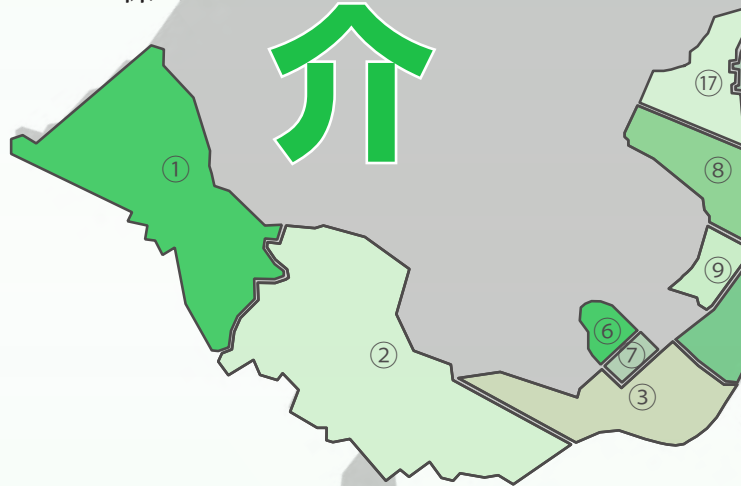

町には、30の自治区があります。

各自治区では、地域の防犯・防災活動、環境美化活動、高齢者の見守り活動をはじめ、地域の皆さんが気軽に参加できる交流行事を企画開催しています。

いざという時、一番頼りになるのは、隣近所の人たちです。

あなたも自治区に入って、隣近所の協力関係をさらに広げ、明るく住みよいまちづくりに参加してみませんか。

※区長名簿は、区長会からの情報により作成しています（敬称略）。

自治区は、皆さんが安心して生活でき、「芦屋町に住んでよかった」と思える自治区づくりを目指しています。

自治区の活動は、地域や生活に密着しているので、それぞれの自治区の特性も生かし、また、区長間で協力しながら、行政と連携も図り、活動の輪を広げています。ご近所と絆を深め、人と人との助け合いを大切にすることが、防災、交通安全、防犯活動などにいかされ、皆さんが安全安心に生活できる自治区になっていきます。詳しくは、住んでいる区の区長におたずねください。

芦屋町区長会会長 福原 光次

中ノ浜区 中西 徳樹	第一緑ヶ丘区 小田 健嗣	栗屋区 石川 智雄
金屋区 菊地 隆司	第三緑ヶ丘区 工藤 良一	大城区 廣瀬 利磨
中小路区 仲山 武義	正門町区 豊岡 正幸	浜口区 福原 光次
市場区 柴田 一馬	第二緑ヶ丘区 六田 てるよ	東町区 島岡 清孝
浜崎区 林 知幸	船頭町区 中西 利行	高浜町区 古長 撓男

ささえあい、ともに創る<sup>つく</sup>芦屋町  
あなたの地域の

# 自治区長紹介

▽問い合わせ 住んでいる区の区長または地域振興・交通係  
☎2223・3539

芦屋町の自治区			
①	粟屋	⑩	船頭町
②	大城	⑪	中ノ浜
③	浜口	⑫	金屋
④	東町	⑬	中小路
⑤	高浜町	⑭	市場
⑥	第一緑ヶ丘	⑮	浜崎
⑦	第三緑ヶ丘	⑯	幸町
⑧	正門町	⑰	白浜町
⑨	第二緑ヶ丘	⑱	雁木
		⑲	三軒屋
		⑳	万町
		㉑	浦
		㉒	元町
		㉓	丸の内
		㉔	柏原
		㉕	正津ヶ浜
		㉖	田屋
		㉗	はまゆう
		㉘	大君
		㉙	江川台
		㉚	花美坂