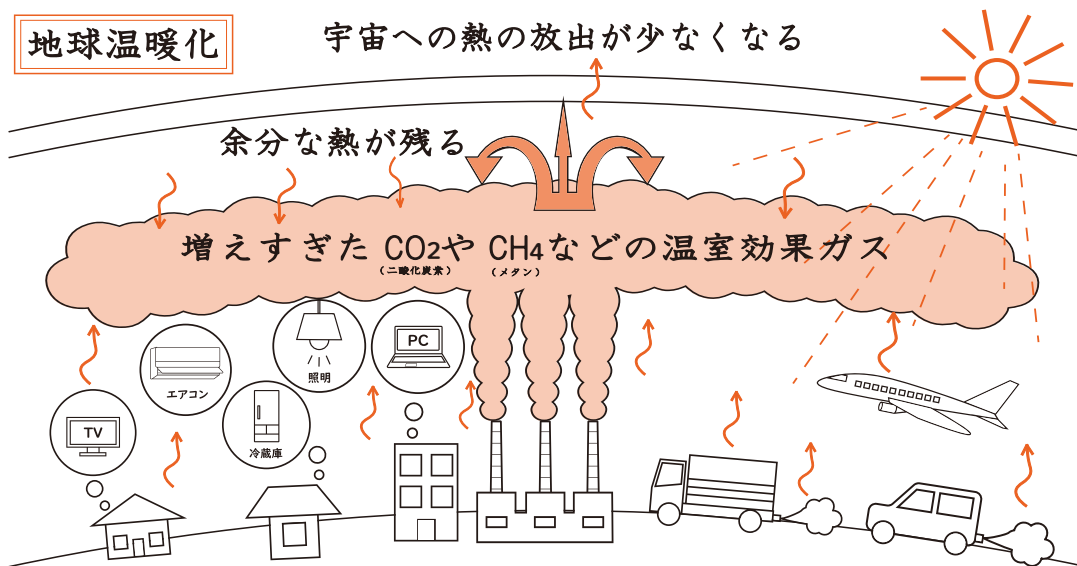

地球温暖化

宇宙への熱の放出が少なくなる

芦屋町地球温暖化対策実行計画（第5期）の推進状況を公表します

▽問い合わせ 環境・公園係 (☎ 2 2 3 ・ 3 5 3 8)

地球温暖化対策実行計画とは

地球温暖化の原因となる温室効果ガスを削減するため、芦屋町自らが事業者・消費者としての地球温暖化に配慮した行動に取り組み計画です。平成13年度に「第1期計画」を策定し、現在は令和3年度から12年度までの10年間を期間とする「第5期計画（令和4年7月改訂）」に基づいた取り組みを推進しています。