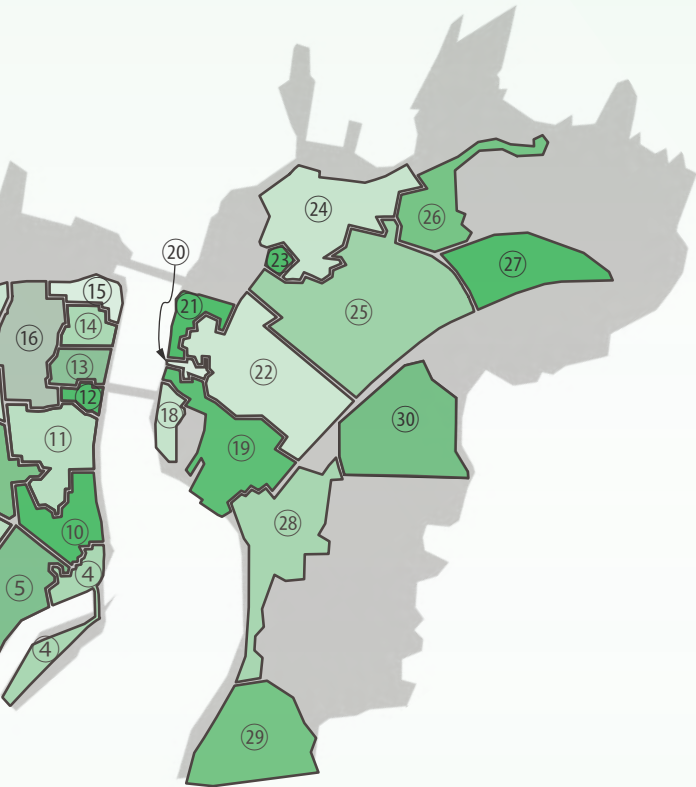

町には、30の自治区があります。

各自治区では、地域の防犯・防災活動、環境美化活動、高齢者の見守り活動をはじめ、地域の皆さんが気軽に参加できる交流行事を企画開催しています。

いざという時、一番頼りになるのは、お隣や近所の人たちです。

あなたも自治区に入って、隣近所の協力関係をさらに広げ、明るく住みよいまちづくりに参加してみませんか。

※区長名簿は、区長会からの情報により作成しています（敬称略）。

自治区は、皆さんが安心して生活でき、「芦屋町に住んでよかった」と思える自治区づくりを目指しています。

ささえあい、ともに創る^{つく}芦屋町
あなたの地域の

自治区長紹介

▽問い合わせ 住んでいる区の区長または地域振興・交通係
☎2223・3539

芦屋町の自治区			
①	粟屋	⑩	船頭町
②	大城	⑪	中ノ浜
③	浜口	⑫	金屋
④	東町	⑬	中小路
⑤	高浜町	⑭	市場
⑥	第一緑ヶ丘	⑮	浜崎
⑦	第三緑ヶ丘	⑯	幸町
⑧	正門町	⑰	白浜町
⑨	第二緑ヶ丘	⑱	雁木
⑩	船頭町	⑲	三軒屋
⑪	中ノ浜	⑳	万町
⑫	金屋	㉑	浦
⑬	中小路	㉒	元町
⑭	市場	㉓	丸の内
⑮	浜崎	㉔	柏原
⑯	幸町	㉕	正津ヶ浜
⑰	白浜町	㉖	田屋
⑱	雁木	㉗	はまゆう
⑲	三軒屋	㉘	大君
⑳	万町	㉙	江川台
㉑	浦	㉚	花美坂
㉒	元町		
㉓	丸の内		
㉔	柏原		
㉕	正津ヶ浜		
㉖	田屋		
㉗	はまゆう		
㉘	大君		
㉙	江川台		
㉚	花美坂		