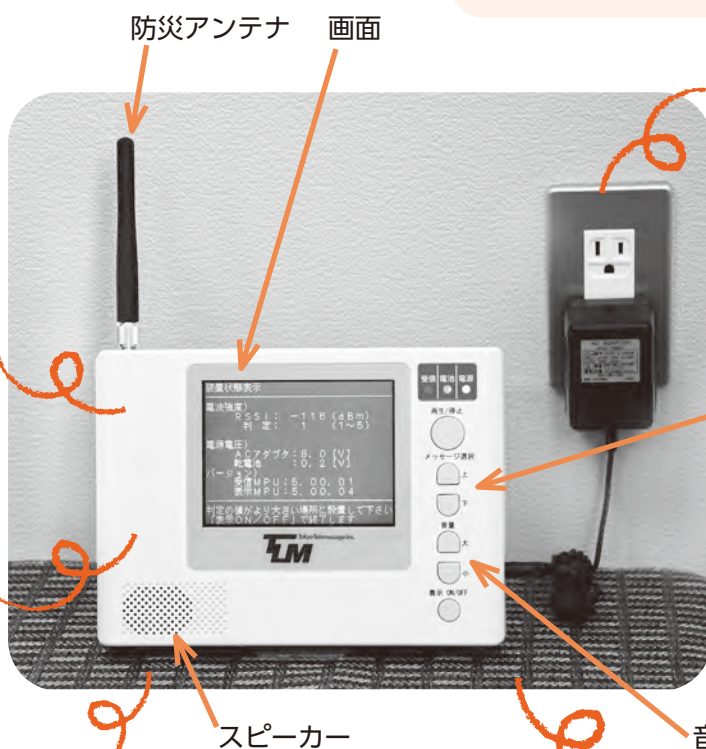

## 戸別受信機とは

- 放送を受信すると、自動的に音声と文字が表示されます。
- 災害時などの緊急放送時は、最大音量になります。
- 通常時は家庭用コンセントの電源で、停電時には乾電池で作動します。
- ※ラジオなどほかの放送は聞けません。
- 受信した音声を文字でも表示することができ、もう一度内容を確認したい場合、繰り返し再生が可能です（過去 10 件分の受信を記録）。
- 室内でも良好な音声を受信します。
- ※ポケットベルで用いられていた 280 メガヘルツ帯の電波を利用しているため、電波が強く、建物内でも良好に情報を受信します。
- 各自治区が発信するコミュニティ情報も受信できます。
- ※住んでいる自治区や自治区の加入の有無で受信できる放送が異なります。
- ※町内で転居したり、自治区に加入したりした場合は、戸別受信機の設定を変更しますので、総務課窓口を持ってきてください。
- ※町外に転出する場合は、総務課に返却してください。

# ★必ず、あなたの役に立つ

運用開始は  
11月から  
(予定)

使い方は簡単！  
コンセントにつなぐだけ

## ■戸別受信機の外観

配布する戸別受信機のサイズ  
縦 16 cm 横 22 cm 奥行 2.8 cm

災害時などの緊急放送は、赤い画面が表示され、最大音量で緊急情報を読み上げてお知らせする。

通常放送を受信すると、青い画面が表示され、設定音量で防災情報や行政情報などを読み上げてお知らせする。

安全安心のために  
活用してください

常に電源アダプターをコンセントに接続した状態で使用する。停電時または持ち出しの際は乾電池で作動する。

メッセージ選択スイッチ

受信したメッセージは文字でも表示。繰り返し再生できる。過去10件分記録。

音量スイッチ (音量は9段階)

パソコンやテレビなどの近くだと受信できない場合があるので、これらの電子機器から十分離して設置する。

机の上に置いたり、壁に掛けたりできる。