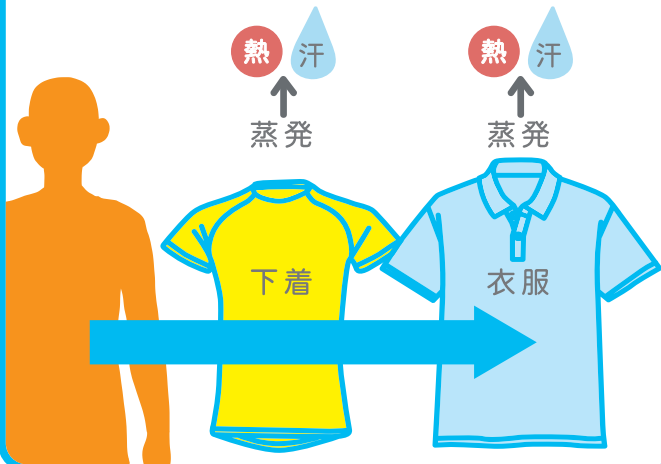

【水分】・ペットボトルの水
・ノンカフェイン飲料

水

ノンカフェインのお茶など

【塩分】・スポーツドリンク
・塩タブレット

スポーツドリンク

水+塩分

【衣服】・通気性や速乾性にすぐれた衣服
・吸水性や速乾性にすぐれた下着

【日差し避け】・帽子
・通気性の良い長袖

【冷却グッズ】

ネッククーラー

保冷剤

携帯型扇風機

うちわ・扇子

【環境指標計】

黒球付熱中症計

おしゃべり熱中症計