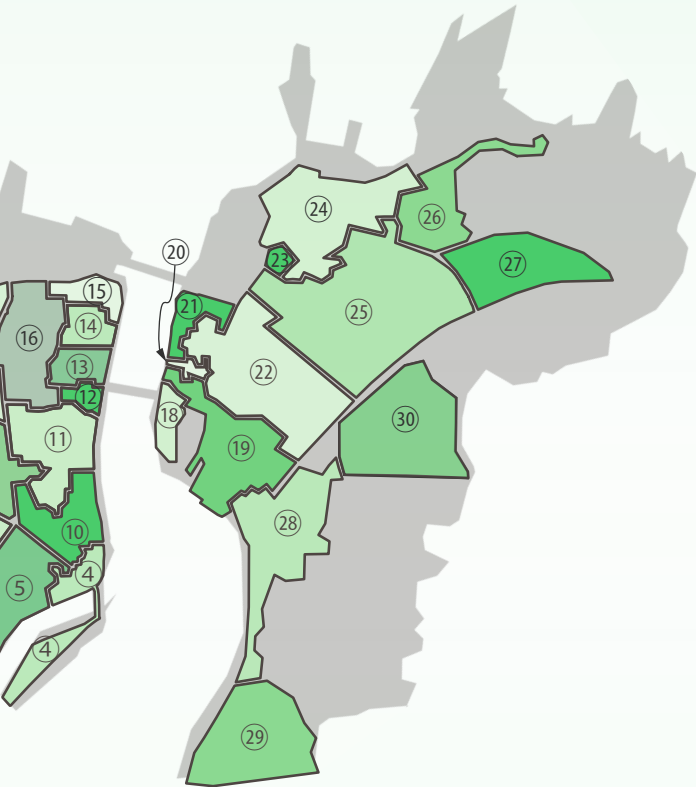

町には、30の自治区があります。

各自治区では、地域の防犯・防災活動、環境美化活動、高齢者の見守り活動をはじめ、地域の皆さんが気軽に参加できる交流行事を企画開催しています。

いざという時、一番頼りになるのは、お隣や近所の人たちです。

あなたも自治区に入って、隣近所の協力関係をさらに広げ、明るく住みよいまちづくりに参加してみませんか。

※区長名簿は、区長会からの情報により作成しています（敬称略）。

自治区は、皆さんが安心して生活でき、「芦屋町に住んでよかった」と思える自治区づくりを目指しています。

ささえあい、ともに創る^{つく}芦屋町
あなたの地域の

自治区長紹介

▽問い合わせ 住んでいる区の
区長または地域振興・交通係
(☎2233局3539)

芦屋町の自治区			
①	粟屋	⑩	船頭町
②	大城	⑪	中ノ浜
③	浜口	⑫	金屋
④	東町	⑬	中小路
⑤	高浜町	⑭	市場
⑥	第一緑ヶ丘	⑮	浜崎
⑦	第三緑ヶ丘	⑯	幸町
⑧	正門町	⑰	白浜町
⑨	第二緑ヶ丘	⑱	雁木
⑩	船頭町	⑳	三軒屋
⑪	中ノ浜	㉑	万町
⑫	金屋	㉒	浦
⑬	中小路	㉓	元町
⑭	市場	㉔	丸の内
⑮	浜崎	㉕	柏原
⑯	幸町	㉖	正津ヶ浜
⑰	白浜町	㉗	田屋
⑱	雁木	㉘	はまゆう
⑳	三軒屋	㉙	大君
㉑	万町	㉚	江川台
㉒	浦	㉛	花美坂
㉓	元町		
㉔	丸の内		
㉕	柏原		
㉖	正津ヶ浜		
㉗	田屋		
㉘	はまゆう		
㉙	大君		
㉚	江川台		
㉛	花美坂		