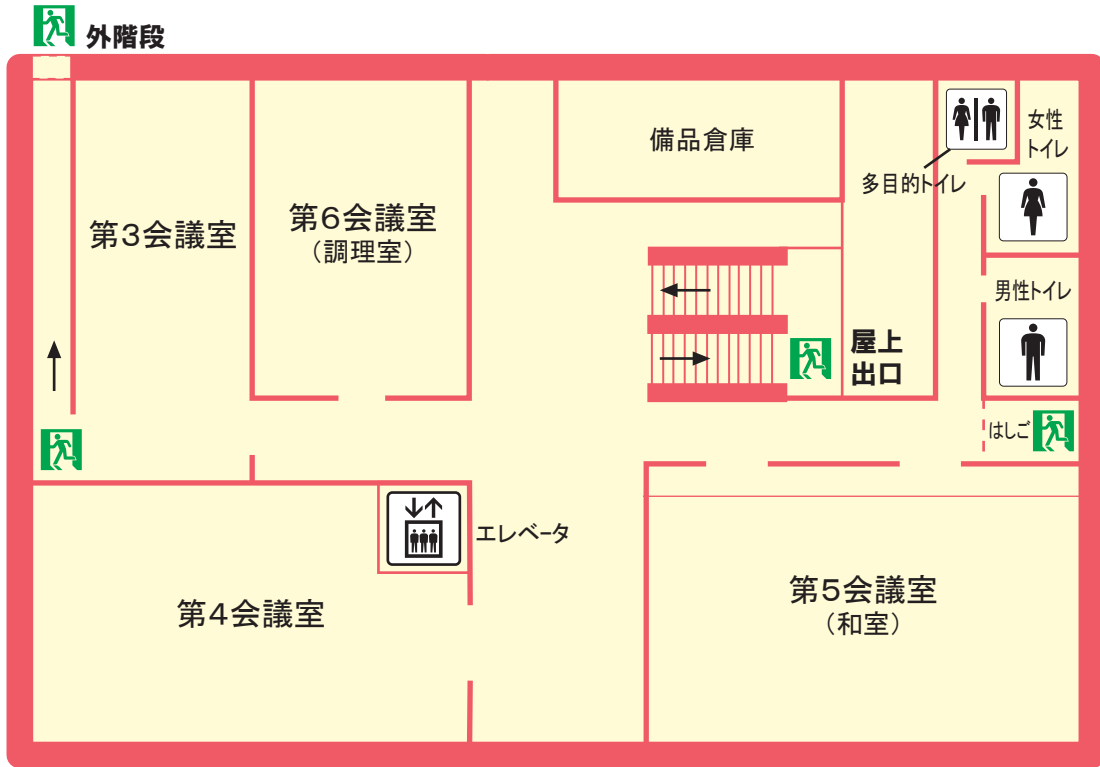

芦屋町町民会館フロア案内

町民会館 1階 案内図

町民会館 3階 案内図

町民会館 2階 案内図