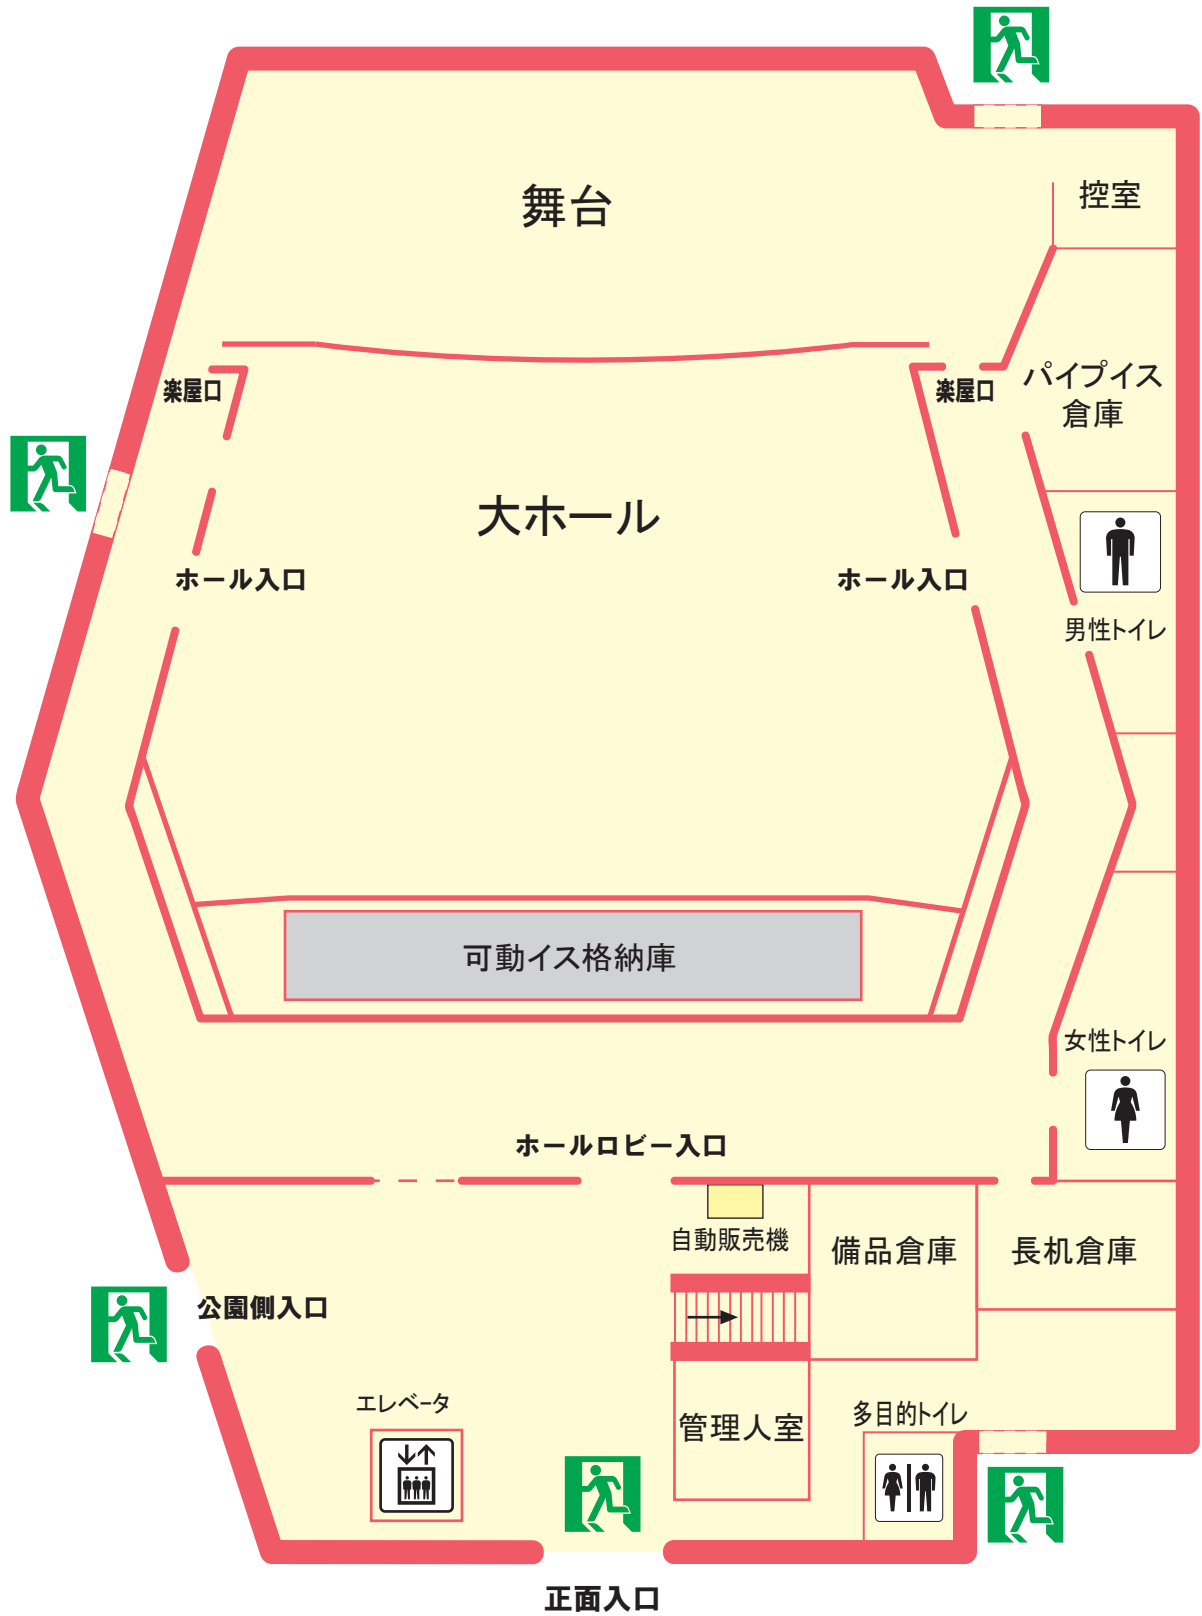

芦屋町町民会館フロア案内

町民会館 1階 案内図

町民会館 3階 案内図

町民会館 2階 案内図